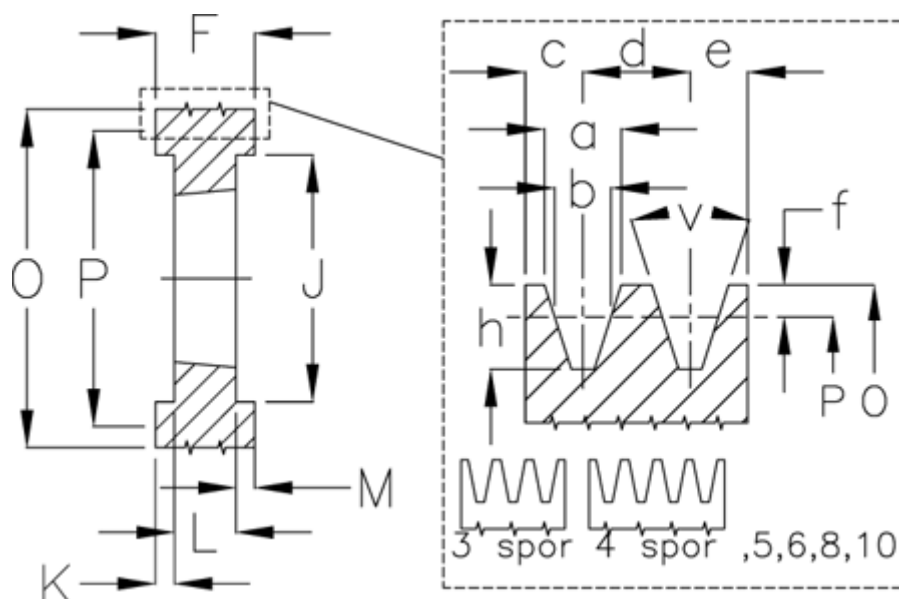

Varenummer: 604111021205
 Beskrivelse: Kileremsskive SPB 212/5 TL3020

Mål

a	= 16.3	F	= 101	O	= 219.0
Antal spor	= 5	For bøsning	= 3020	P	= 212
b	= 14.0	h	= 17.5	Type	= SPB
Bøsning ø max.	= 75	J	= 169	v	= 38 grader
c	= 12.5	K	= 25		
d	= 19.0	L	= 51		
e	= 12.5	m	= 25.0		
f	= 3.5	N	= -		